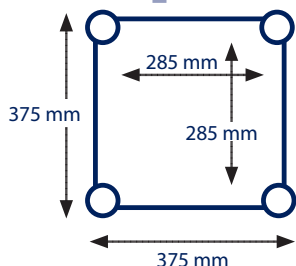

Mezzo Soprano Mini (MN)

€

Basis	43 mm hoogte	€	170,00
Add on Pack	93 mm hoogte	€	170,00
Add on Pack	138 mm hoogte	€	170,00
Add on Pack	183 mm hoogte	€	170,00
Add on Pack	228 mm hoogte	€	170,00
Add on Pack	273 mm hoogte	€	170,00
Add on Pack	318 mm hoogte	€	170,00
Add on Pack	363 mm hoogte	€	170,00

Mezzo Soprano Midi (MD)

€

Basis	43 mm hoogte	€	180,00
Add on Pack	93 mm hoogte	€	180,00
Add on Pack	138 mm hoogte	€	180,00
Add on Pack	183 mm hoogte	€	180,00
Add on Pack	228 mm hoogte	€	180,00
Add on Pack	273 mm hoogte	€	180,00
Add on Pack	318 mm hoogte	€	180,00
Add on Pack	363 mm hoogte	€	180,00

Mezzo Soprano Full Size (FS)

€

Basis	43 mm hoogte	€	210,00
Add on Pack	93 mm hoogte	€	210,00
Add on Pack	138 mm hoogte	€	210,00
Add on Pack	183 mm hoogte	€	210,00
Add on Pack	228 mm hoogte	€	210,00
Add on Pack	273 mm hoogte	€	210,00
Add on Pack	318 mm hoogte	€	210,00
Add on Pack	363 mm hoogte	€	210,00

Maximum belastbaarheid: 45 kg
Afmetingen: 420mm (h) x 500mm (b) x 470mm (d)
Schapbreedte: 460mm
Schapdiepte: 380mm

Advies verkoopprijzen in euro's per 1 oktober 2012. Prijzen per stuk inclusief 21% BTW.
Deze uitgave vervangt alle voorgaande. Wijzigingen en fouten voorbehouden.