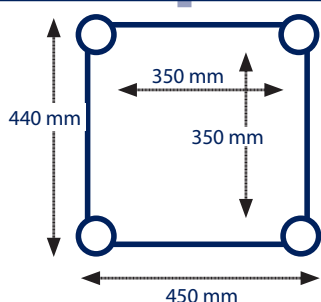

Mezzo Soprano Midi (MD)

€

Basis	43 mm hoogte	€	180,00
Add on Pack	93 mm hoogte	€	180,00
Add on Pack	138 mm hoogte	€	180,00
Add on Pack	183 mm hoogte	€	180,00
Add on Pack	228 mm hoogte	€	180,00
Add on Pack	273 mm hoogte	€	180,00
Add on Pack	318 mm hoogte	€	180,00
Add on Pack	363 mm hoogte	€	180,00