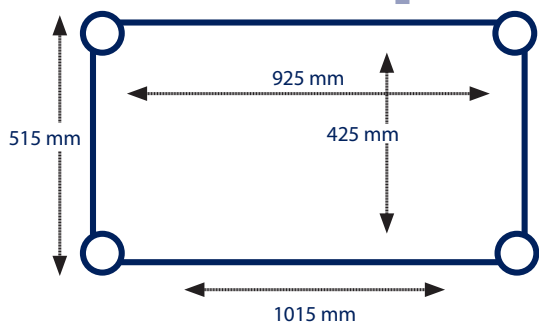

Mezzo Soprano Full Size (FS)

€

Basis	43 mm hoogte	€	210,00
Add on Pack	93 mm hoogte	€	210,00
Add on Pack	138 mm hoogte	€	210,00
Add on Pack	183 mm hoogte	€	210,00
Add on Pack	228 mm hoogte	€	210,00
Add on Pack	273 mm hoogte	€	210,00
Add on Pack	318 mm hoogte	€	210,00
Add on Pack	363 mm hoogte	€	210,00

Mezzo Soprano 1000 A/V (AV)

€

Basis	43 mm hoogte	€	265,00
Add on Pack	93 mm hoogte	€	265,00
Add on Pack	138 mm hoogte	€	265,00
Add on Pack	183 mm hoogte	€	265,00
Add on Pack	228 mm hoogte	€	265,00
Add on Pack	273 mm hoogte	€	265,00
Add on Pack	318 mm hoogte	€	265,00
Add on Pack	363 mm hoogte	€	265,00

A1

€

Type	Hoogte	Topplaat	Voet	€
A1 / 2	20	178 x 178	230 x 255	45,00
A1 / 3	30	idem	idem	45,00
A1 / 4	40	idem	idem	47,50
A1 / 5	50	idem	idem	47,50
A1 / 6	60	idem	idem	47,50
A1 / 7	70	150 x 125	idem	50,00
A1 / 9	90	idem	idem	55,00

Maximum belastbaarheid: 45 kg
Afmetingen: 420mm (h) x 500mm (b) x 470mm (d)
Schapbreedte: 460mm
Schapdiepte: 380mm

Advies verkoopprijzen in euro's per 1 oktober 2012. Prijzen per stuk inclusief 21% BTW.
Deze uitgave vervangt alle voorgaande. Wijzigingen en fouten voorbehouden.