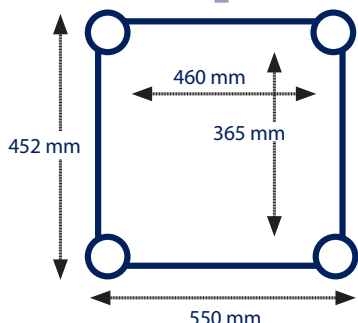

Mezzo Soprano Midi (MD)

€

Basis	43 mm hoogte	€	180,00
Add on Pack	93 mm hoogte	€	180,00
Add on Pack	138 mm hoogte	€	180,00
Add on Pack	183 mm hoogte	€	180,00
Add on Pack	228 mm hoogte	€	180,00
Add on Pack	273 mm hoogte	€	180,00
Add on Pack	318 mm hoogte	€	180,00
Add on Pack	363 mm hoogte	€	180,00

Mezzo Soprano Full Size (FS)

€

Basis	43 mm hoogte	€	210,00
Add on Pack	93 mm hoogte	€	210,00
Add on Pack	138 mm hoogte	€	210,00
Add on Pack	183 mm hoogte	€	210,00
Add on Pack	228 mm hoogte	€	210,00
Add on Pack	273 mm hoogte	€	210,00
Add on Pack	318 mm hoogte	€	210,00
Add on Pack	363 mm hoogte	€	210,00

A1

€

Type	Hoogte	Topplaat	Voet	€
A1 / 2	20	178 x 178	230 x 255	45,00
A1 / 3	30	idem	idem	45,00
A1 / 4	40	idem	idem	47,50
A1 / 5	50	idem	idem	47,50
A1 / 6	60	idem	idem	47,50
A1 / 7	70	150 x 125	idem	50,00
A1 / 9	90	idem	idem	55,00

Maximum belastbaarheid: 45 kg
Afmetingen: 420mm (h) x 500mm (b) x 470mm (d)
Schapbreedte: 460mm
Schapdiepte: 380mm

Advies verkoopprijzen in euro's per 1 oktober 2012. Prijzen per stuk inclusief 21% BTW.
Deze uitgave vervangt alle voorgaande. Wijzigingen en fouten voorbehouden.